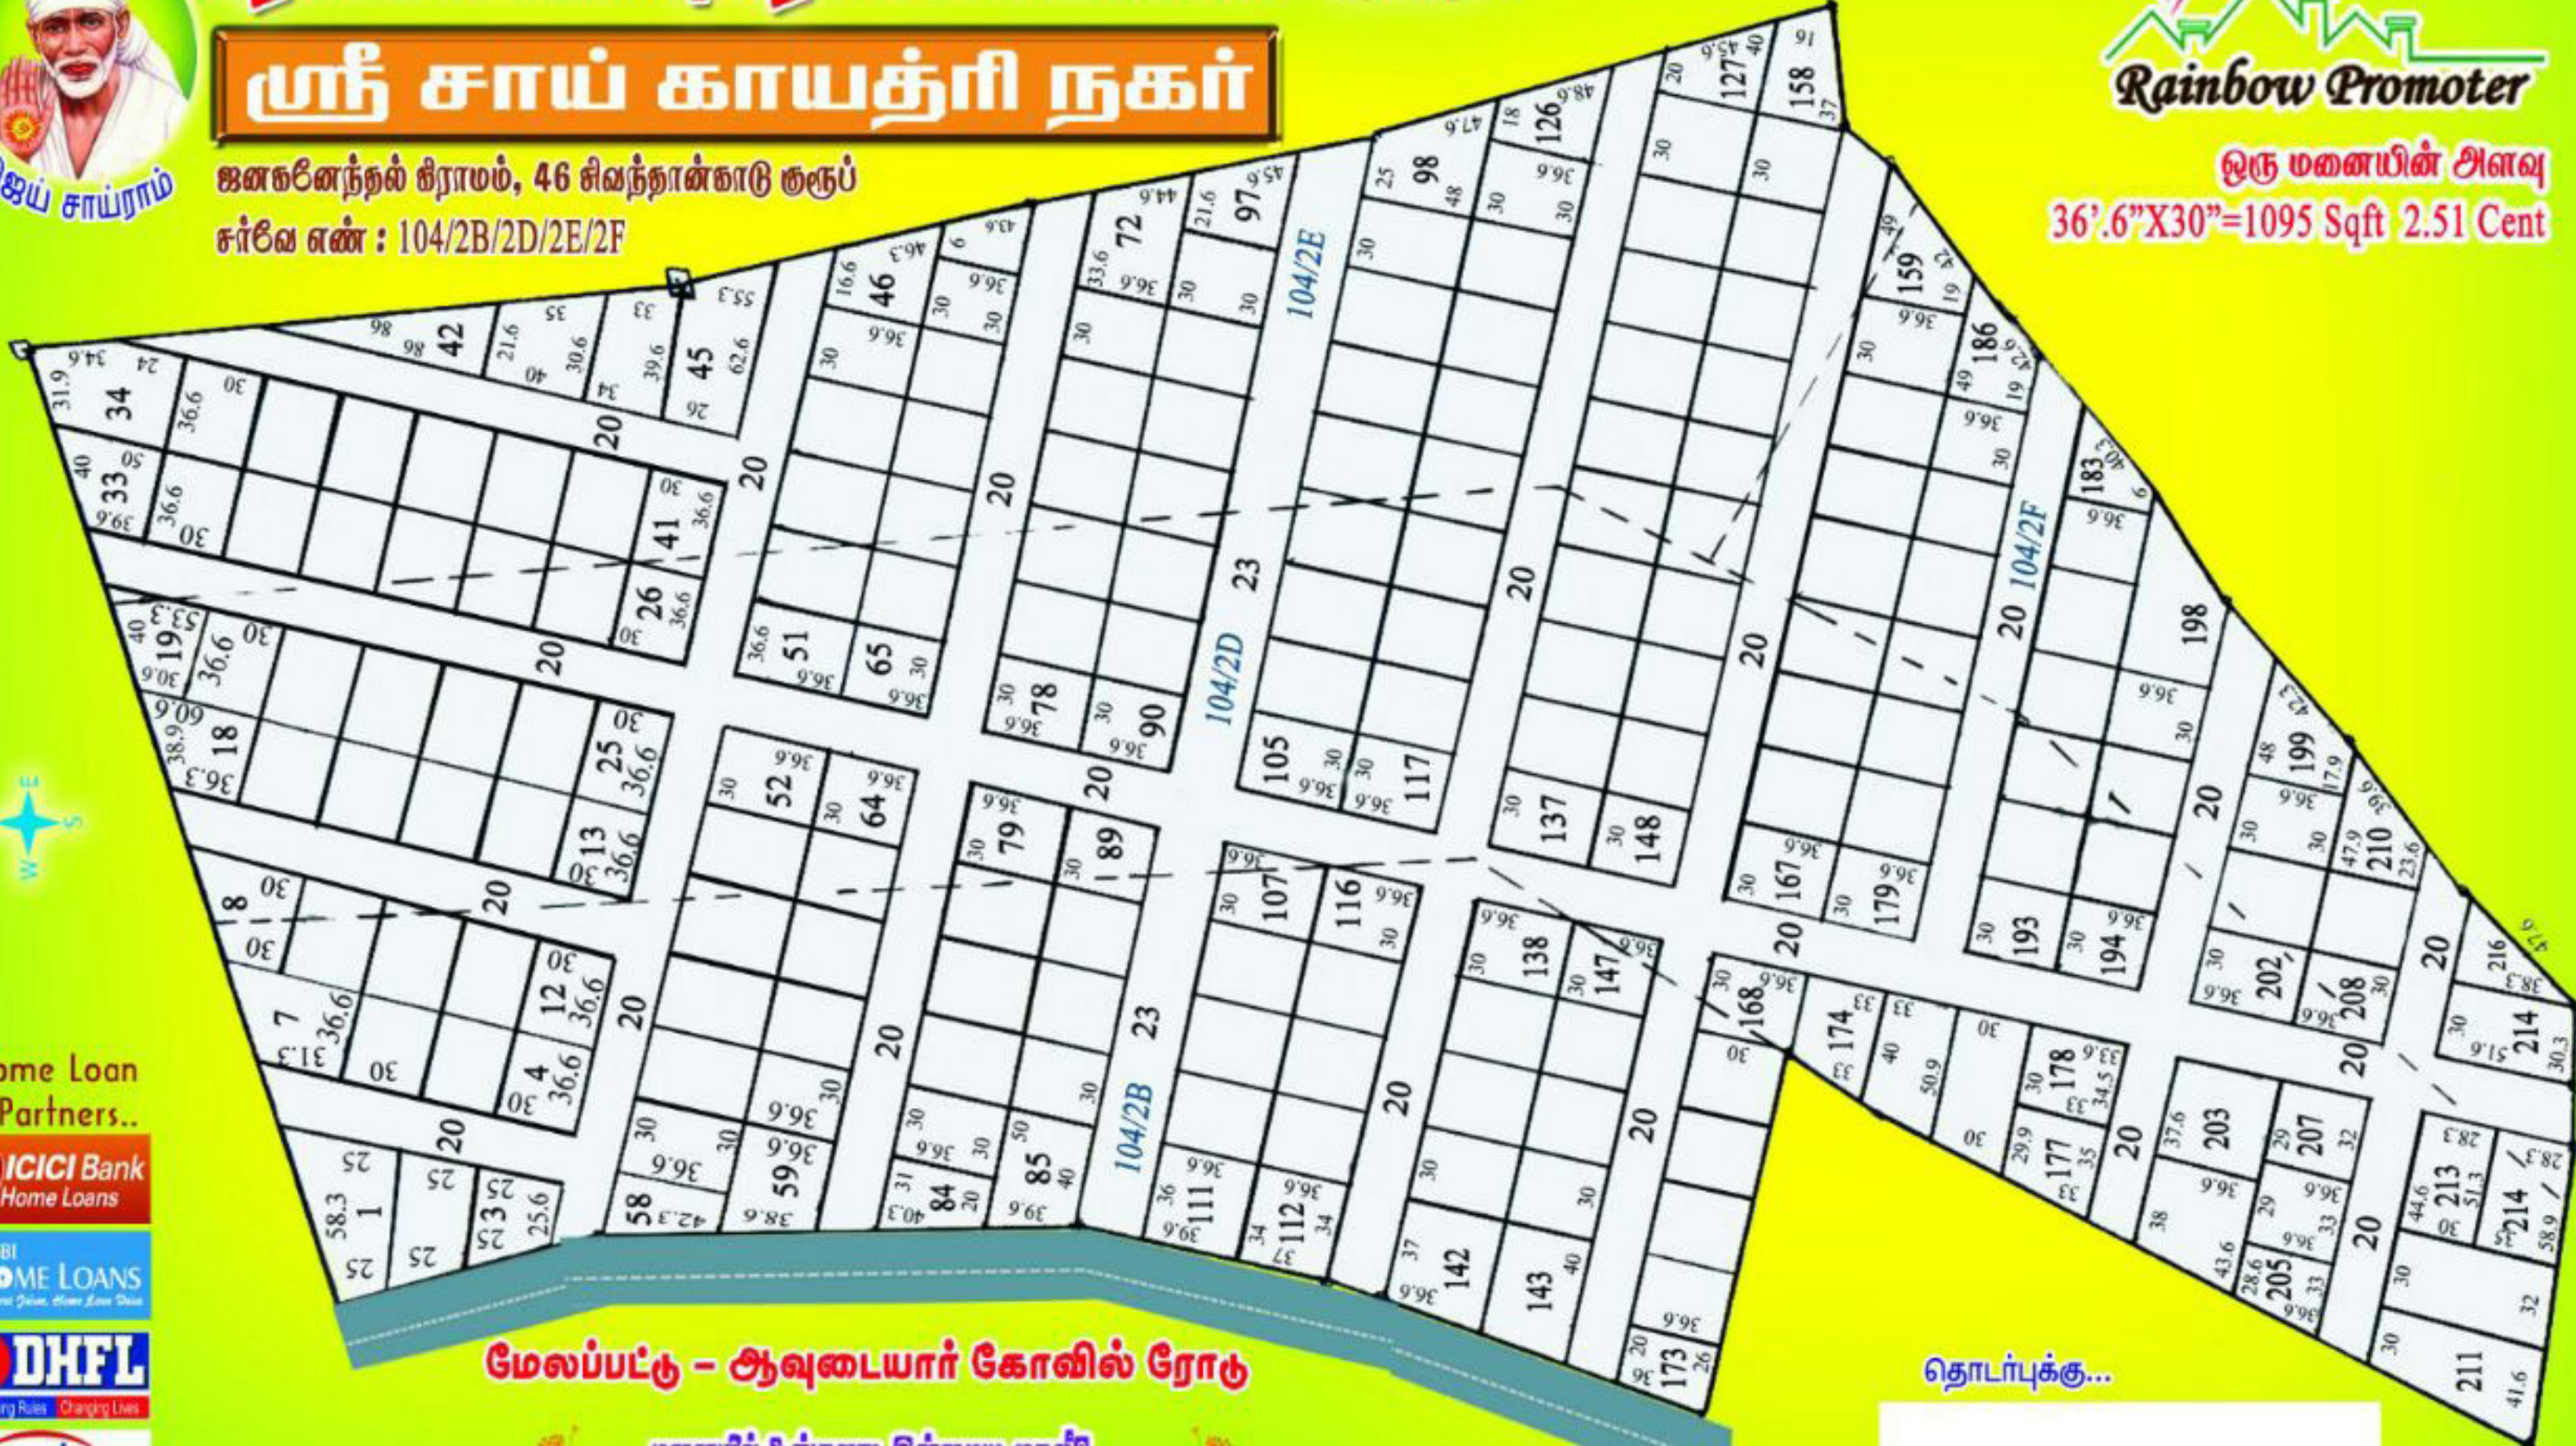

ரெயின்போ புரோமோட்டர்ஸ் ஐடிஏ

ஐடிஏ

Rainbow Promoter

ஒரு மனையின் அளவு

36'.6"X30"=1095 Sqft 2.51 Cent

ஸ்ரீ சாய் காயத்ரி நகர்

ஐனகரெந்தல் கிராமம், 46 சிவந்தான்காடு குடும்ப
சர்வீஸ் எண் : 104/2B/2D/2E/2F

Home Loan Partners..

மேலப்பட்டு - ஆவுடையார் கோவில் ரோடு

மனையில் உங்களது இன்றைய முதலீடு...
உங்கள் குழந்தைகளின் நாளைப் பெரும்பெரும்.

தொடர்புக்கு...